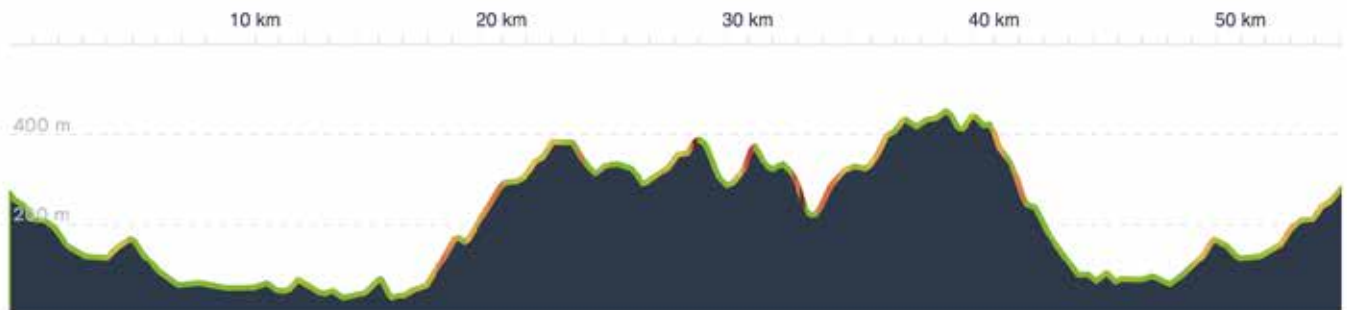

IBILBIDE HORIA

Arantza-Bera-Ibardin-Lizuniaga-Lizarieta-Arantza

ZIRKULARRA
Circular | Circulaire | Circular

LUZAERA
Longitud | Longueur | Length
53,89 km.

DENBORA
Tiempo | Temps | Time
4h 38min.

MALDA PILATUA
Desnivel | Dénivellation | Incline
1270m.

ZAILA
Difícil | Difficile | Hard

Info + wikiloc