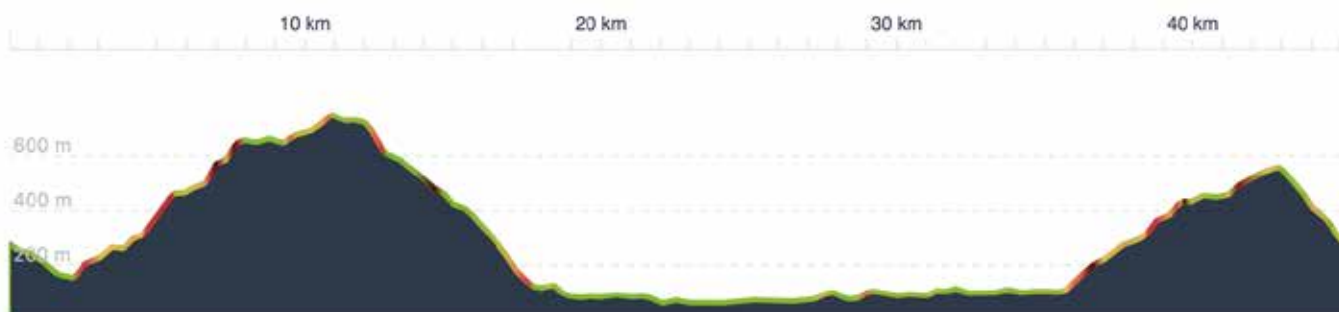

IBILBIDE LARANJA

Arantza-Pagolleta-Eskas-Domiko-Lesaka-Auloa-Bulatsegi-Arantza

ZIRKULARRA
Circular | Circulaire | Circular

MALDA PILATUA
Desnivel | Dénivellation | Incline
1145m.

LUZAERA
Longitud | Longueur | Length
44,86 km.

ZAILA
Difícil | Difficile | Hard

DENBORA
Tiempo | Temps | Time
4h 50min.

Info + wikiloc